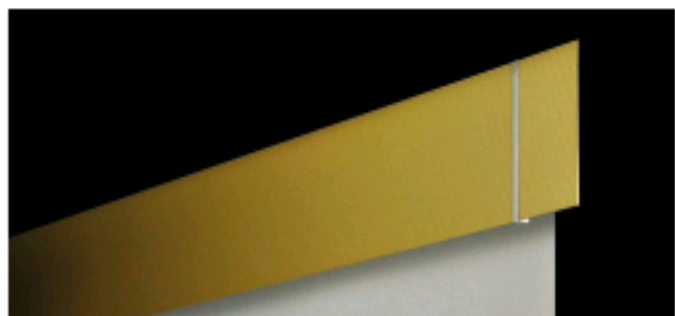

## Resstende presenta la nuova linea Laylight

Resstende raggiunge un nuovo risultato con la presentazione del nuovo listino Laylight, linea specifica per l'interior, i cui tessuti nascono dalla fusione del concetto di elemento di arredo e schermatura tecnica.

Accanto alle due collezioni Linea e Sintesi, parte di Laylight, l'azienda di Agrate Brianza lancia una nuova linea di profili: Vector, la nuova sofisticata soluzione che permette di celare, con estrema eleganza, la tecnicità dei più funzionali sistemi a rullo offrendo molteplici spunti decorativi per gli ambienti